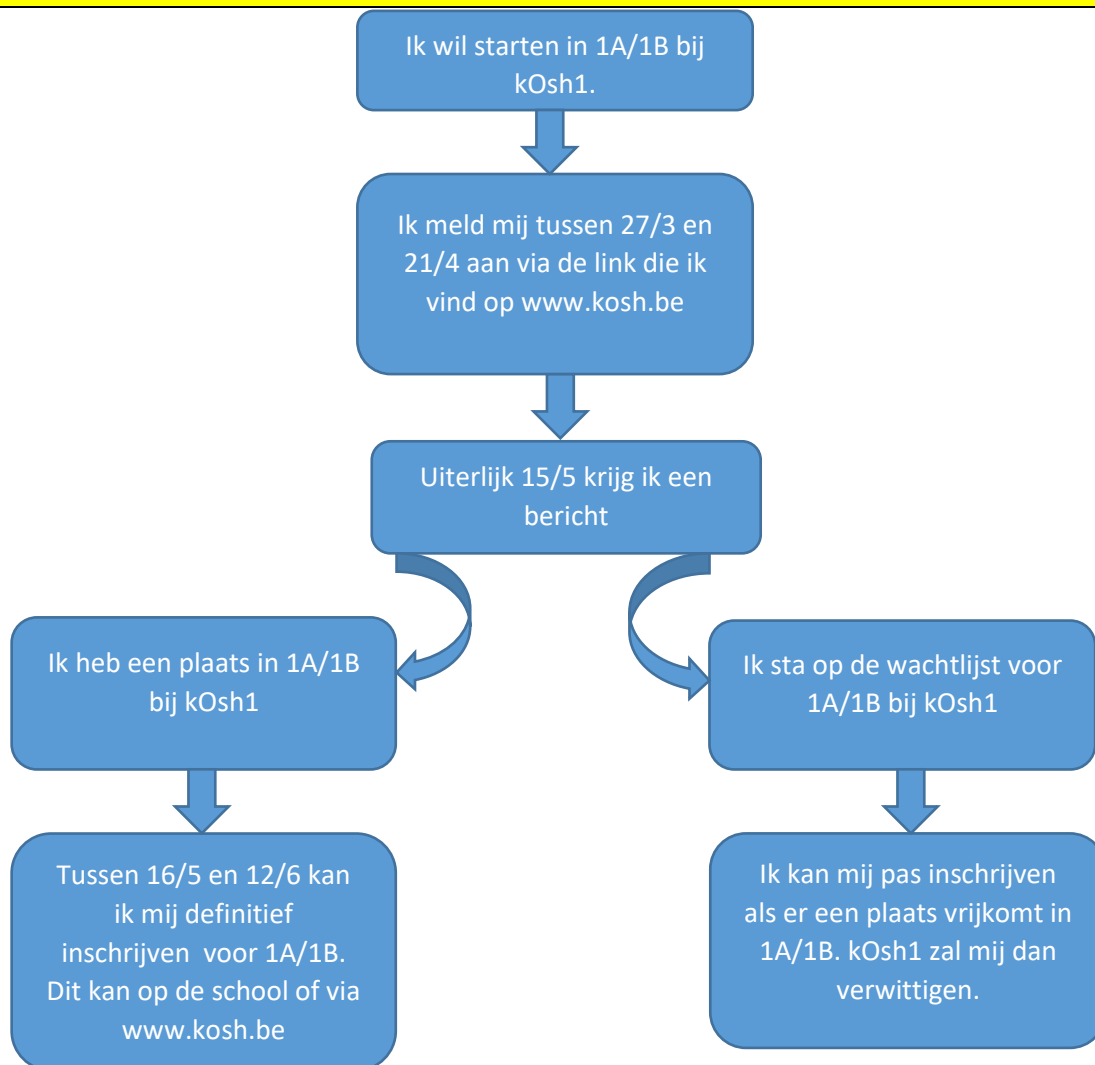

Inschrijven in 1A of 1B voor schooljaar 2023-2024:

Eerst aanmelden, dan pas inschrijven!

Heb je nog vragen?

- Kijk dan op [www.kosh.be](http://www.kosh.be) en misschien vind je je antwoord bij de meest gestelde vragen.
- Of neem contact met de school via het nummer 014 28 21 50.
- Of stuur een bericht naar [info@kosh.be](mailto:info@kosh.be).